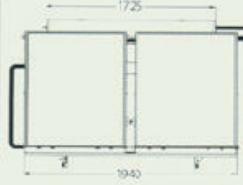

Doğal Sirkülasyonlu Güneş Enerjisi Sistemleri

PRO

Verimli ve
Konforlu Sistemler

PRO 300

Özellik

PRO 200

PRO 300

Depo

Sıcak Su Üretim Kapasitesi

250 litre / gün (4-5 Kişi)

375 litre / gün (6-7 Kişi)

Foş / Dolu Ağırlık

65 kg / 240 kg

82 kg / 337 kg

Eşanjör

CrNi 316L Paslanmaz Esnek Boru

CrNi 316L Paslanmaz Esnek Boru

İzolasyon

50 mm 40 kg/m³ Poliüretan

50 mm 40 kg/m³ Poliüretan

Kollektör Modeli

Wunder CLS 2108 (2,1 m²)

Wunder CLS 1808 (1,8 m² x 2)

Soğurucu Yüzey

Selektif Bakır

Selektif Bakır

Boru Malzemesi

Bakır

Bakır

Kaynak Teknolojisi

Ultrasonik

Ultrasonik

Sızdırmazlık Malzemesi

EPDM, Silikon, Alüminyum Çıta

EPDM, Silikon, Alüminyum Çıta

İzolasyon

Cam yünü 0,037 W/(mK)

Cam yünü 0,037 W/(mK)

Ağırlık

37,6 kg

33,2 kg x 2

Montaj Türü

Düz Çatı, Kremit Üstü

Düz Çatı, Kremit Üstü

Montaj Seti Malzemesi

Statik Boyalı Demir ve Alüminyum Profil

Statik Boyalı Demir ve Alüminyum Profil

Kollektör

Montaj

Özellikler

Paslanmaz eşanjör ve hijyenik kullanım suyu Avrupa Birliği Solar Keymark Sistem Sertifikalı Titanyum kaplı selektif yüzey ile maksimum soğurma. %100 bakır panel boruları sayesinde maksimum iletkenlik. Anod çubuğu gerektirmez. EPDM ile mükemmel sızdırmazlık. Panel arkası depo ile çatılarda estetik görünüm. Kireç tutmayan, şamandırasız depo sistemi. Hafif, estetik, uzun ömürlü, bakım gerektirmez. 7 yıl garanti

Solimpeks Enerji A.Ş.
Fabrika
Konsan ÖÖS.T.M. Hıal Sk.No:20 42300 Konya, TÜRKİYE
www.solimpeks.com | info@solimpeks.com