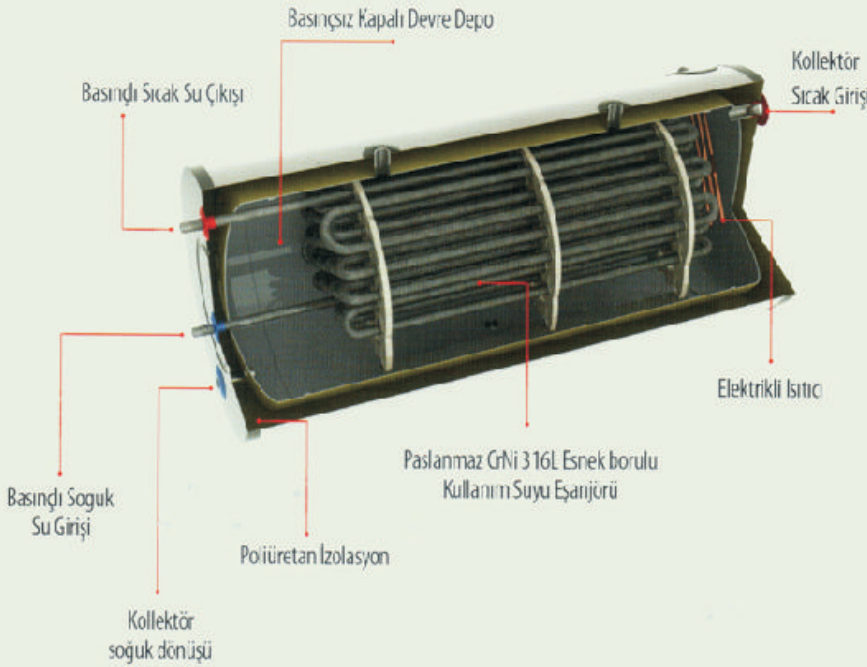

33,2 kg x 2

Montaj Türü

Düz Çatı, Kremit Üstü

Düz Çatı, Kremit Üstü

Montaj Seti Malzemesi

Statik Boyalı Demir ve Alüminyum Profil

Statik Boyalı Demir ve Alüminyum Profil

Kollektör

Montaj

Özellikler

Paslanmaz eşanjör ve hijyenik kullanım suyu Avrupa Birliği Solar Keymark Sistem Sertifikalı Titanyum kaplı selektif yüzey ile maksimum soğurma. %100 bakır panel boruları sayesinde maksimum iletkenlik. Anod çubuğu gerektirmez. EPDM ile mükemmel sızdırmazlık. Panel arkası depo ile çatılarda estetik görünüm. Kireç tutmayan, şamandırasız depo sistemi. Hafif, estetik, uzun ömürlü, bakım gerektirmez. 7 yıl garanti