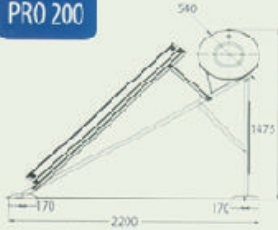

Doğal Sirkülasyonlu Güneş Enerjisi Sistemleri

PRO

Verimli ve
Konforlu Sistemler

PRO 200