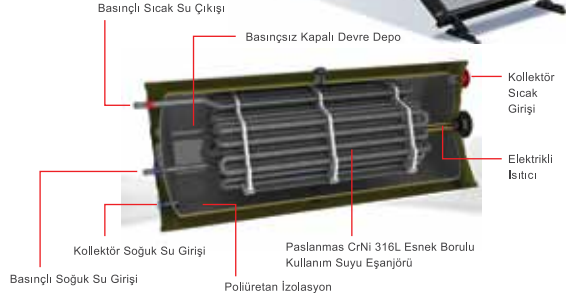

ECO Termosifonik Sistem

Dünyaya yeşil bir
parmak izi bırakın

- .Solar Keymark Sertifikalı
- .Dünyanın en verimli güneş enerjisi sistemi
- .Siyah boyalı full yüzey
- .Paslanmaz eşanjör ve hijyenik kullanım suyu
- .Kireç tutmayan şamandırasız depo sistemi
- .Anot çübüğü ve bakım gerektirmez
- .Basınçsız depo, basınçlı kullanım suyu
- .5 yıl garantili

	ECO 150	ECO 200	ECO 300
Kapasite	150 litre/gün	200 litre/gün	300 litre/gün
Depo Boş Ağırlık	50 kg	65 kg	82 kg
Depo Dolu Ağırlık	150 kg	240 kg	337 kg
Eşanjör	CrNi 316 L Paslanmaz Esnek Boru	CrNi 316 L Paslanmaz Esnek Boru	CrNi 316 L Paslanmaz Esnek Boru
İzolasyon	50 mm 40/m ³ Poliüretan	50 mm 40/m ³ Poliüretan	50 mm 40/m ³ Poliüretan
İç Depo Sacı	ST 37 Çelik Sac	ST 37 Çelik Sac	ST 37 Çelik Sac
Dış Depo Sacı	Statik Boyalı Galvanizli Sac	Statik Boyalı Galvanizli Sac	Statik Boyalı Galvanizli Sac
Kollektörler	Wunder ANP-2108	Wunder ANP-2510	Wunder ANP 2108* (2 adet)
Ebatlar	1988mm x 1041mm x 90mm (Yük./ Der. / Geniş)	1988mm x 1218mm x 90mm (Yük./ Der. / Geniş)	1988mm x 1 041mm x 90mm (Yük./ Der. / Geniş)
Kollektör Ağırlık	35 kg	39 kg	35 kg x 2
Soğurucu Yüzey	Siyah Boyalı Fin Yüzey	Siyah Boyalı Fin Yüzey	Siyah Boyalı Fin Yüzey
Cam malzemesi	Normal Demirli Temperli Cam	Normal Demirli Temperli Cam	Normal Demirli Temperli Cam
Boru Malzemesi	Bakır	Bakır	Bakır
İzolasyon	Cam Yünü	Cam Yünü	Cam Yünü
Kaynak Şekli	Lazer	Lazer	Lazer
Sızdırmazlık Malzemesi	EPDM & Silikon & Alüminyum Çıta	EPDM & Silikon & Alüminyum Çıta	EPDM & Silikon & Alüminyum Çıta
Kasa Malzemesi	Elektrostatik Boyalı Alüminyum Kasa	Elektrostatik Boyalı Alüminyum Kasa	Elektrostatik Boyalı Alüminyum Kasa
Montaj Türü	Düz Çatı , Kiremit Üstü	Düz Çatı , Kiremit Üstü	Düz Çatı , Kiremit Üstü
Montaj Seti Malzemesi	Statik Boyalı Demir ve Alüminyum Profil	Statik Boyalı Demir ve Alüminyum Profil	Statik Boyalı Demir ve Alüminyum Profil